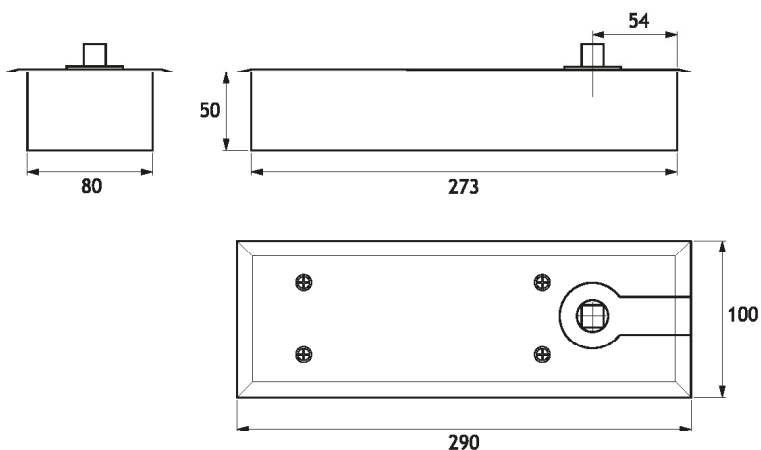

FS7500

Chiudiporta a pavimento con forza regolabile da 1 a 4 disponibile nelle seguenti varianti:

- fermo a 90°
 - innesto quadro Italia, quadro Francia, tedesco.
- Testato 500.000 cicli secondo norma EN 1154

Floor door closer with 1 to 4 adjustable closing force available in the following versions:

- stop at 90°
 - Italian squared, French squared or German standard inset
- 500.000 cycles tested according to EN 1154 standard